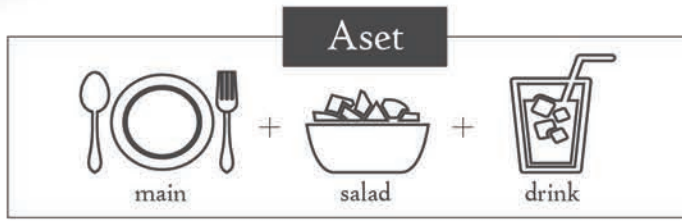

Mini Lover's Cafe

Winnter Stew Fair

Beef

時間をかけて煮込んだ牛肉と野菜
当店オリジナルのビーフシチュー
食べるとハマる贅沢ランチ

Cream

柔らかチキンにあま〜いかぼちゃ
寒い冬にぴったりなクリームシチュー

Tomato

白身魚&海老&アサリが入った
ヘルシー濃厚トマトシチュー

Aset Bset
1,630 1,980

Set Drink 下記よりお選びください

コーヒー(H/I) / 紅茶(H/I) / ウーロン茶
オレンジジュース / アップルジュース / グレープフルーツジュース

Option

ライス大盛り +150